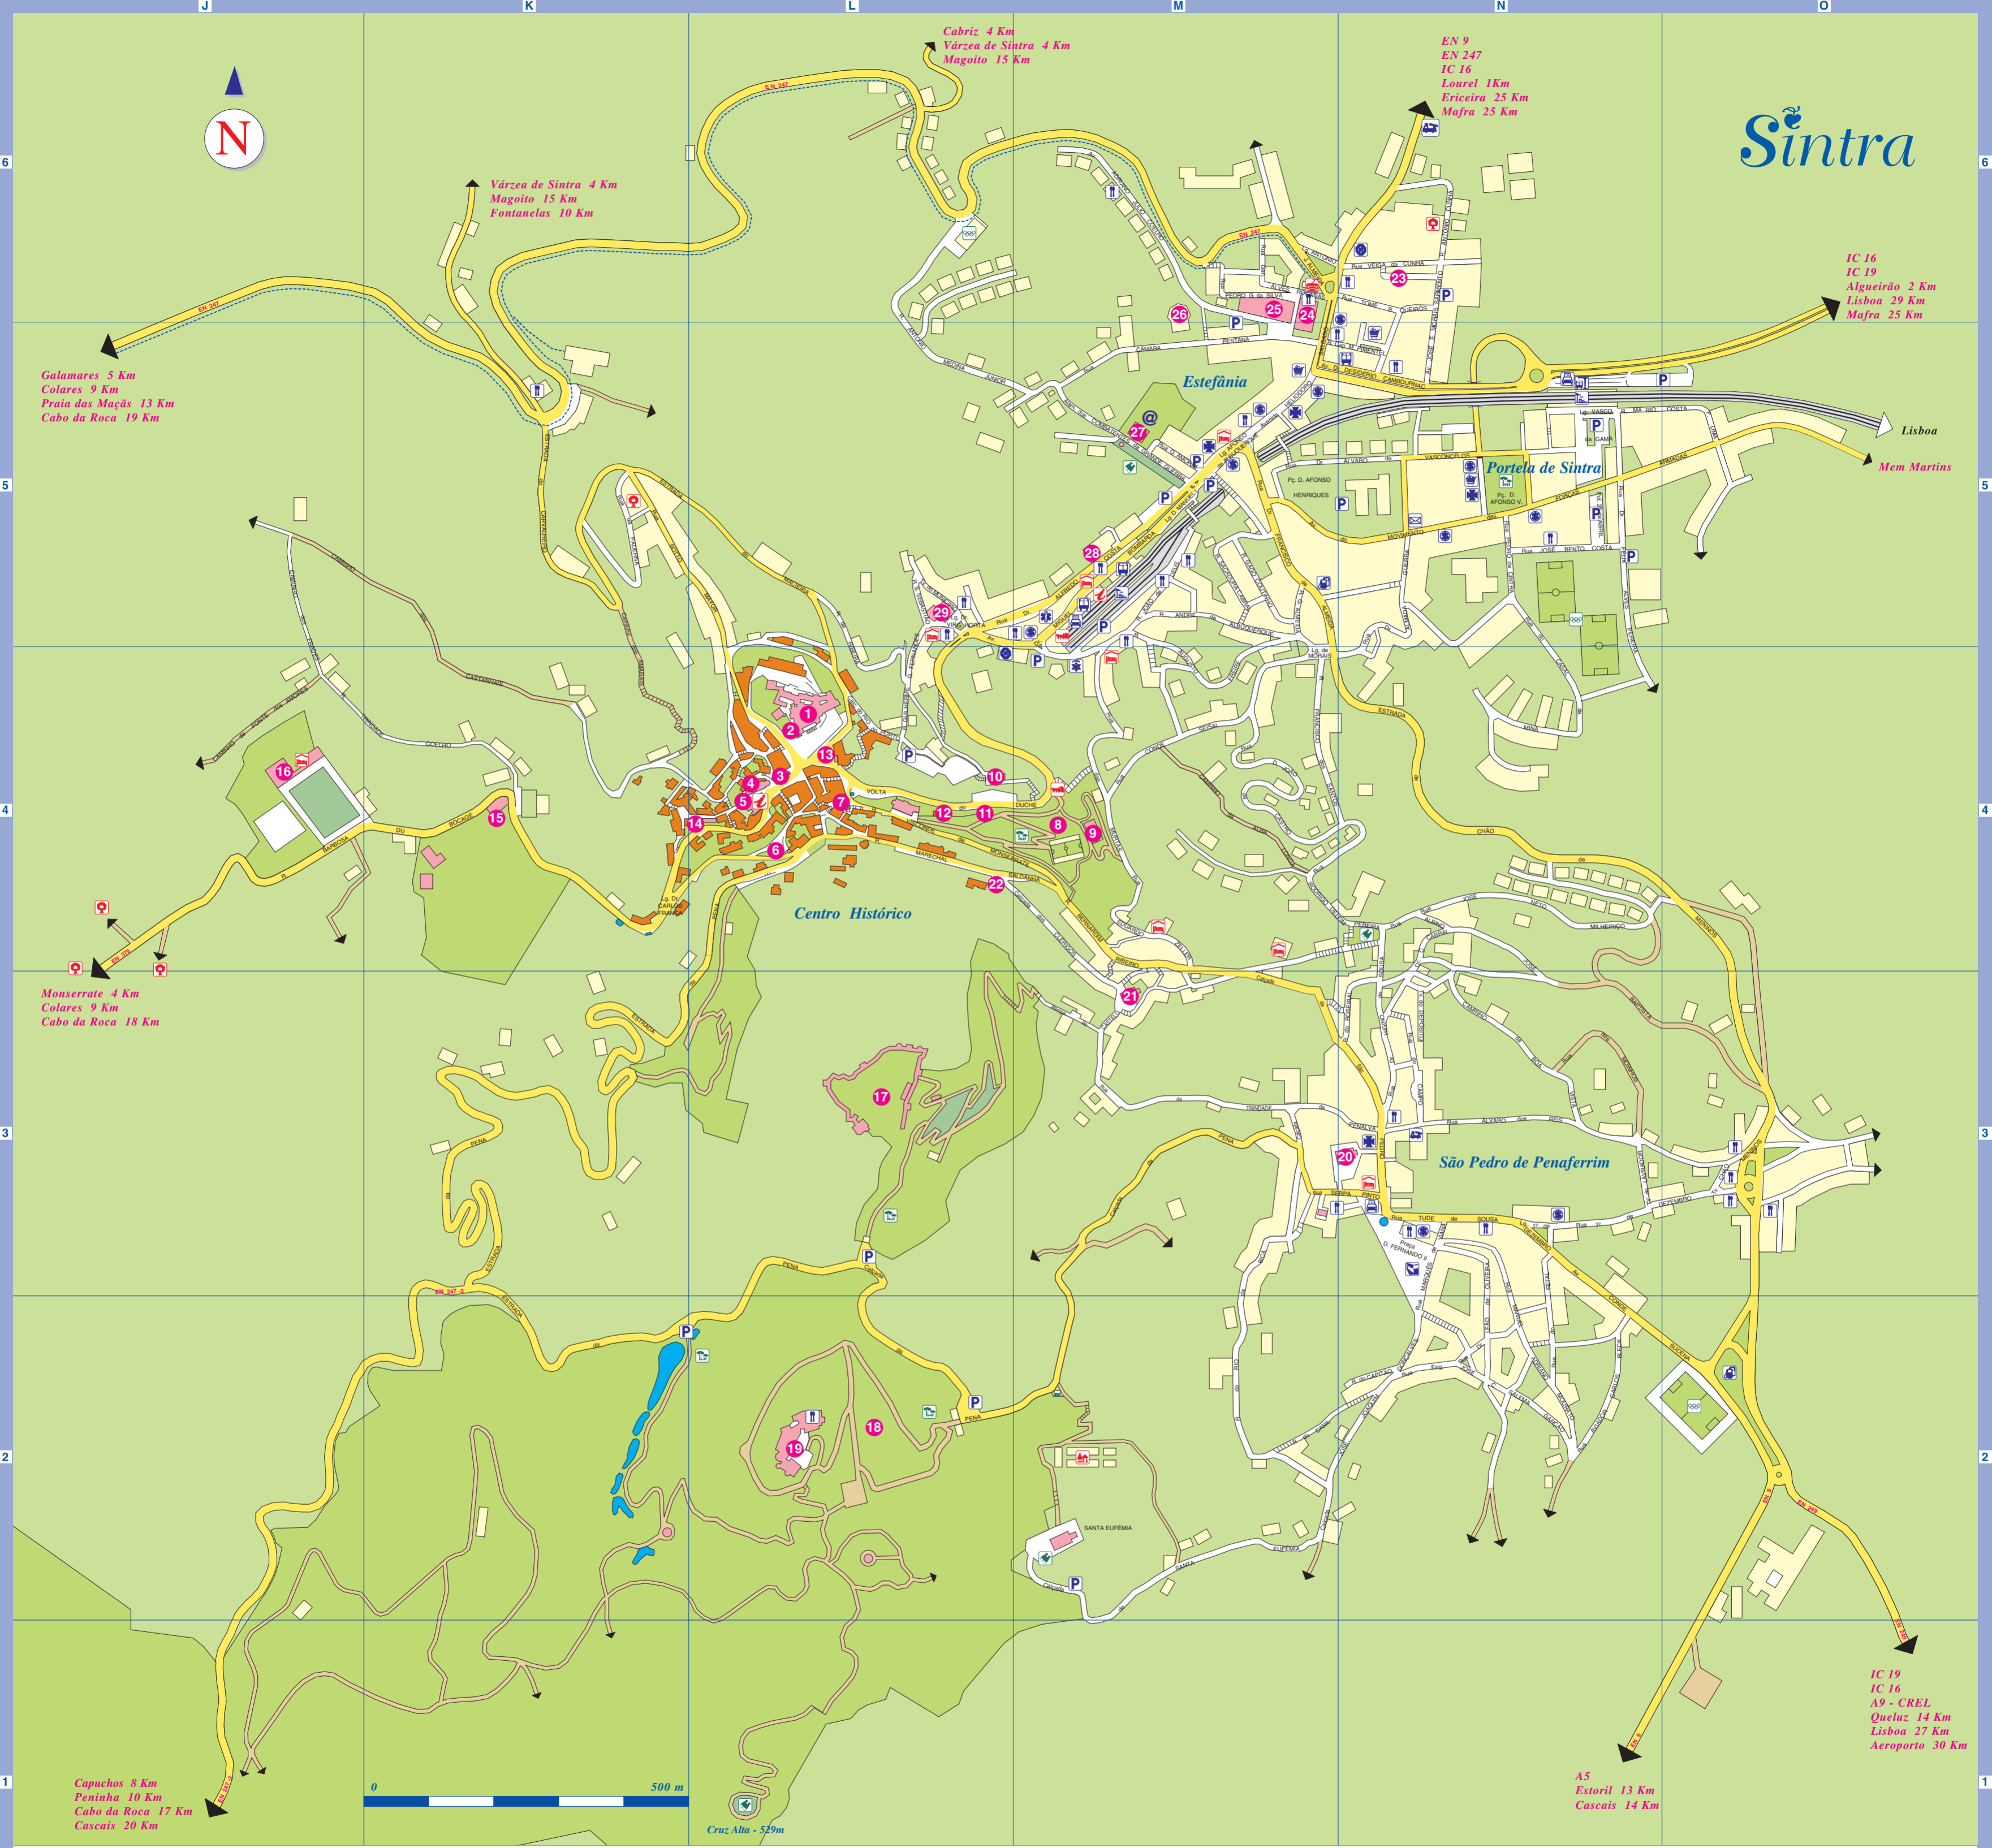

# Sintra

Galamares 5 Km  
Colares 9 Km  
Praia das Maças 13 Km  
Cabo da Roca 19 Km

Várzea de Sintra 4 Km  
Magoito 15 Km  
Fontanelas 10 Km

Cabriz 4 Km  
Várzea de Sintra 4 Km  
Magoito 15 Km

EN 9  
EN 247  
IC 16  
Lourel 1 Km  
Ericeira 25 Km  
Mafra 25 Km

IC 16  
IC 19  
Algueirão 2 Km  
Lisboa 29 Km  
Mafra 25 Km

Lisboa  
Mem Martins

Monserate 4 Km  
Colares 9 Km  
Cabo da Roca 18 Km

Capuchos 8 Km  
Peninha 10 Km  
Cabo da Roca 17 Km  
Cascais 20 Km

Cruz Alta - 529m